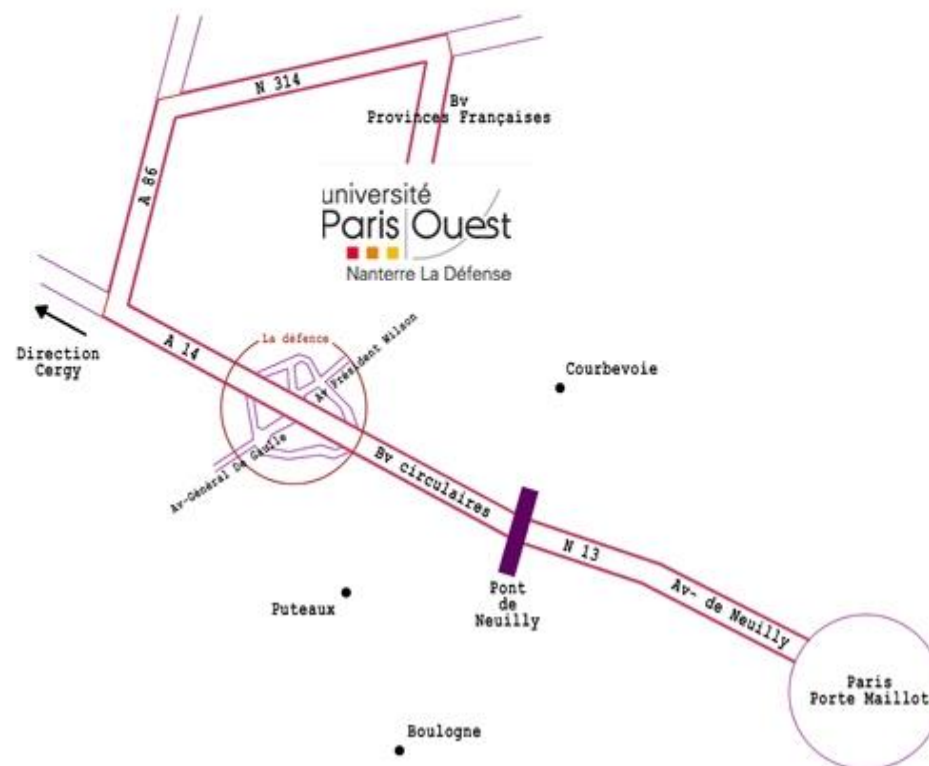

VENIR A NANTERRE UNIVERSITE

Par les transports en commun

En provenance de	Itinéraire	Durée de voyage
Gare de Lyon	<ul style="list-style-type: none"> - RER A : depuis Gare de Lyon --> direction Saint Germain en Laye Arrêt : Nanterre Université 	Environ 30 min
Gare Montparnasse	<ul style="list-style-type: none"> - Metro 6 : depuis Montparnasse-Bienvenue --> direction Charles de Gaulle-Etoile Arrêt : Charles de Gaulle-Etoile - RER A : depuis Charles de Gaulle-Etoile --> direction Saint Germain en Laye Arrêt : Nanterre Université 	Environ 45 min
Gare du Nord	<ul style="list-style-type: none"> - RER B : depuis Gare du Nord --> direction Massy Palaiseau ou Saint-Rémy-Lès-Chevreuse ou Robinson Arrêt : Chatelet les Halles - RER A : depuis Chatelet les Halles --> direction Saint Germain en Laye Arrêt : Nanterre Université 	Environ 30 min
Gare de l'Est	<ul style="list-style-type: none"> - Metro 4 : depuis Gare de l'Est --> direction Mairie de Montrouge Arrêt : Les Halles - RER A : depuis Chatelet les Halles --> direction Saint Germain en Laye Arrêt : Nanterre Université 	Environ 40 min
Gare d'Austerlitz	<ul style="list-style-type: none"> - Metro 5 : depuis Gare d'Austerlitz --> direction Bobigny-Pablo Picasso Arrêt : Bastille - Metro 1 : depuis Bastille --> direction Château de Vincennes Arrêt : Gare de Lyon - RER A : depuis Gare de Lyon --> direction Saint Germain en Laye Arrêt : Nanterre Université 	Environ 50 min

Par la route

L'université est très accessible par les autoroutes A86 et A14 => Sortie Nanterre Université

Accès Extérieur

Université Paris Ouest Nanterre La Défense
200, avenue de la République
92001 Nanterre cedex

L'entrée de l'université se fait par la Rue Noel Pons, rond-point de la folie